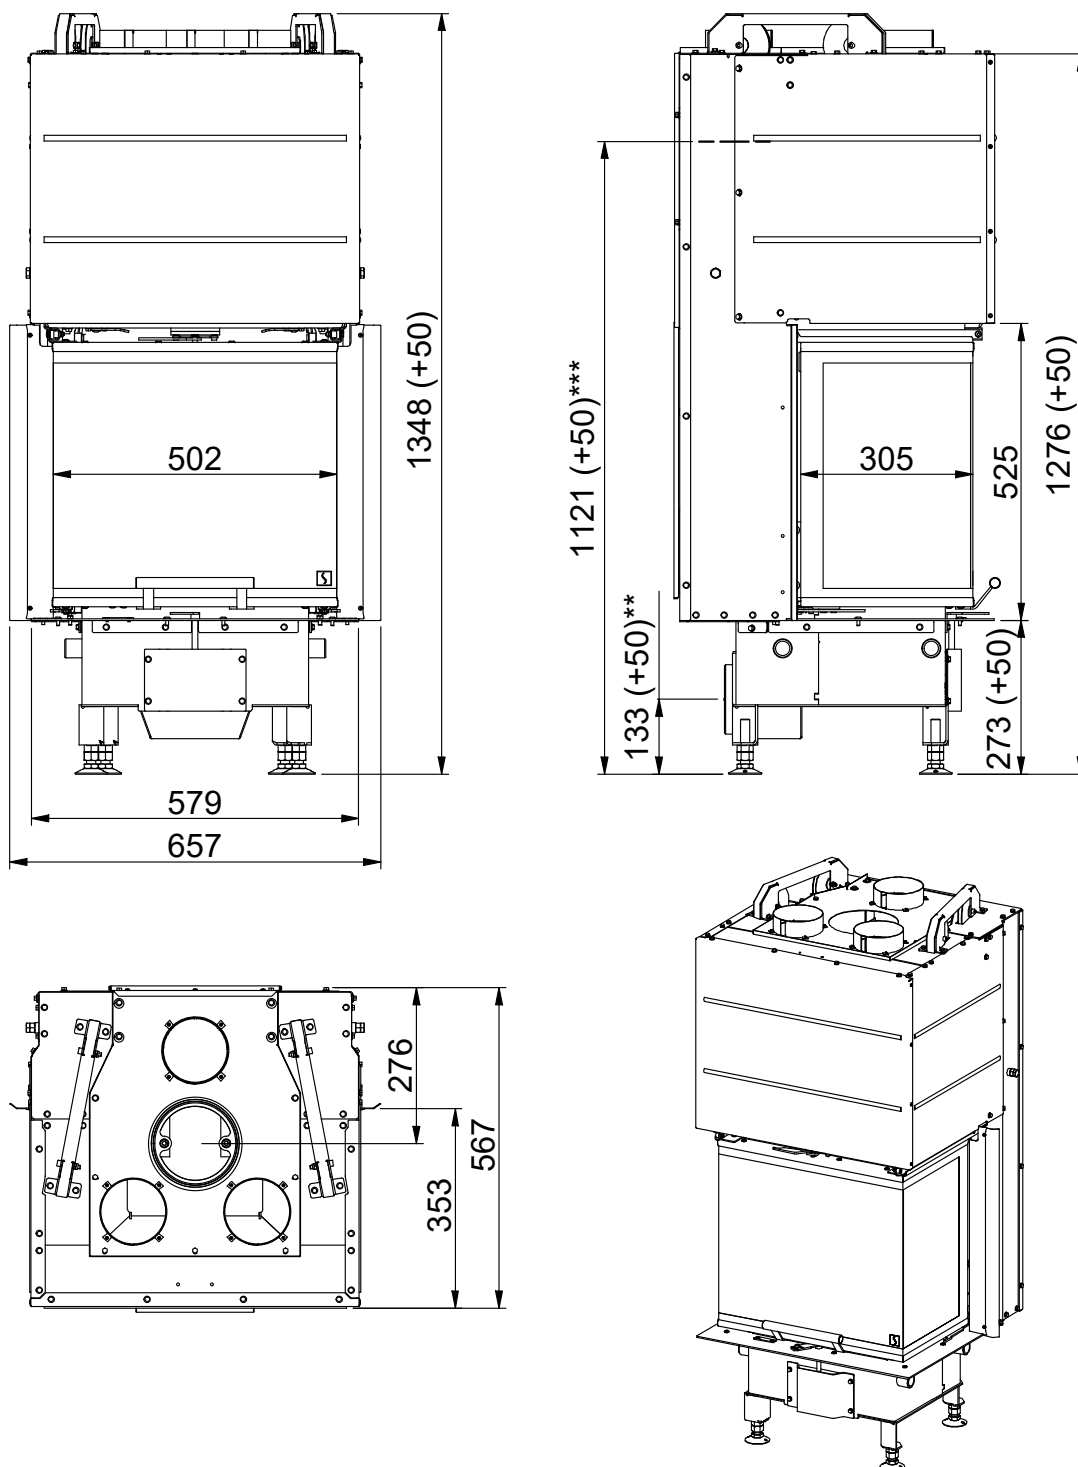

JØTUL I 320 FRL

Alle mål er angitt i mm

Alle avstander er angitt som minimum-mål

** Friskluftstilkobling- Innvendig mål: \varnothing 108 mm- Utvendig mål: \varnothing 125 mm

*** Høyde til røykstussens start ved topputtak, røykstuss- innvendig mål: \varnothing 132 mm- utvendig mål: \varnothing 149 mm