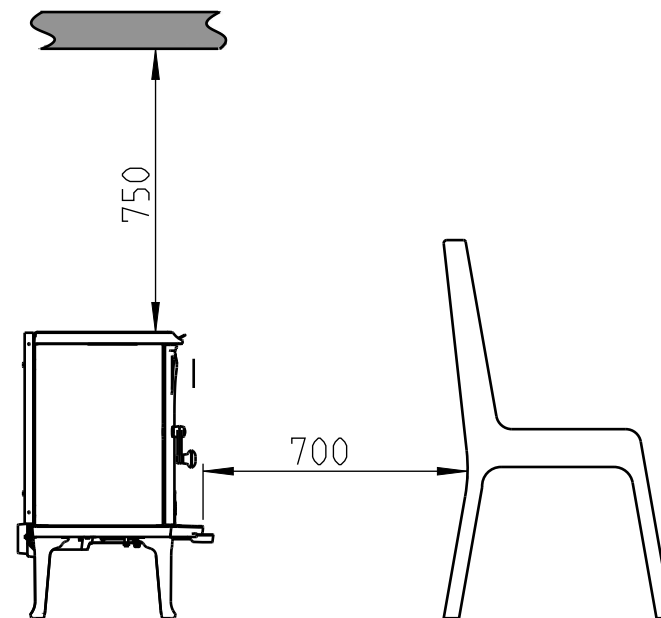

Jøtul F 200

Hull i gulv for uteluft Ø80

F 200 korte ben

Min. avstand til brennbart tak og møbel

Min. avstand til brennbar vegg

Halvisolert skorstein / Skjermet røykrør helt ned mot produktet.

Min. mål gulvplate X.Y
XY = I henhold til nasjonale forskrifter og regler