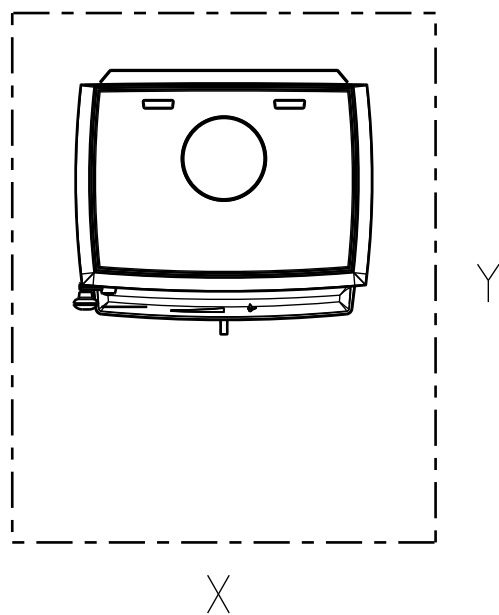

Jøtul F 200

Hull i gulv for uteluft Ø80

F 200 korte ben

Min. avstand til brennbart tak og møbel

Min. avstand til brennbar vegg

Halvisolert skorstein / Skjermet røykrør helt ned mot produktet.

Min. mål gulvplate X.Y
XY = I henhold til nasjonale forskrifter og regler