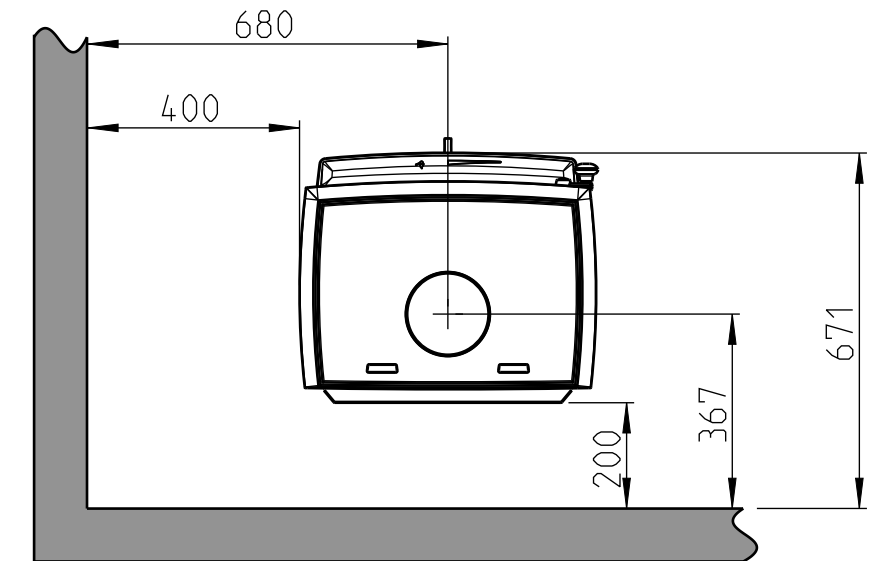

Jøtul F 200

Hull i gulv for uteluft Ø80

F 200 korte ben

Min. avstand til brennbart tak og møbel

Min. avstand til brennbar vegg

Halvisolert skorstein / Skjermet røykrør helt ned mot produktet.

Min. mål gulvplate X.Y
XY = I henhold til nasjonale forskrifter og regler