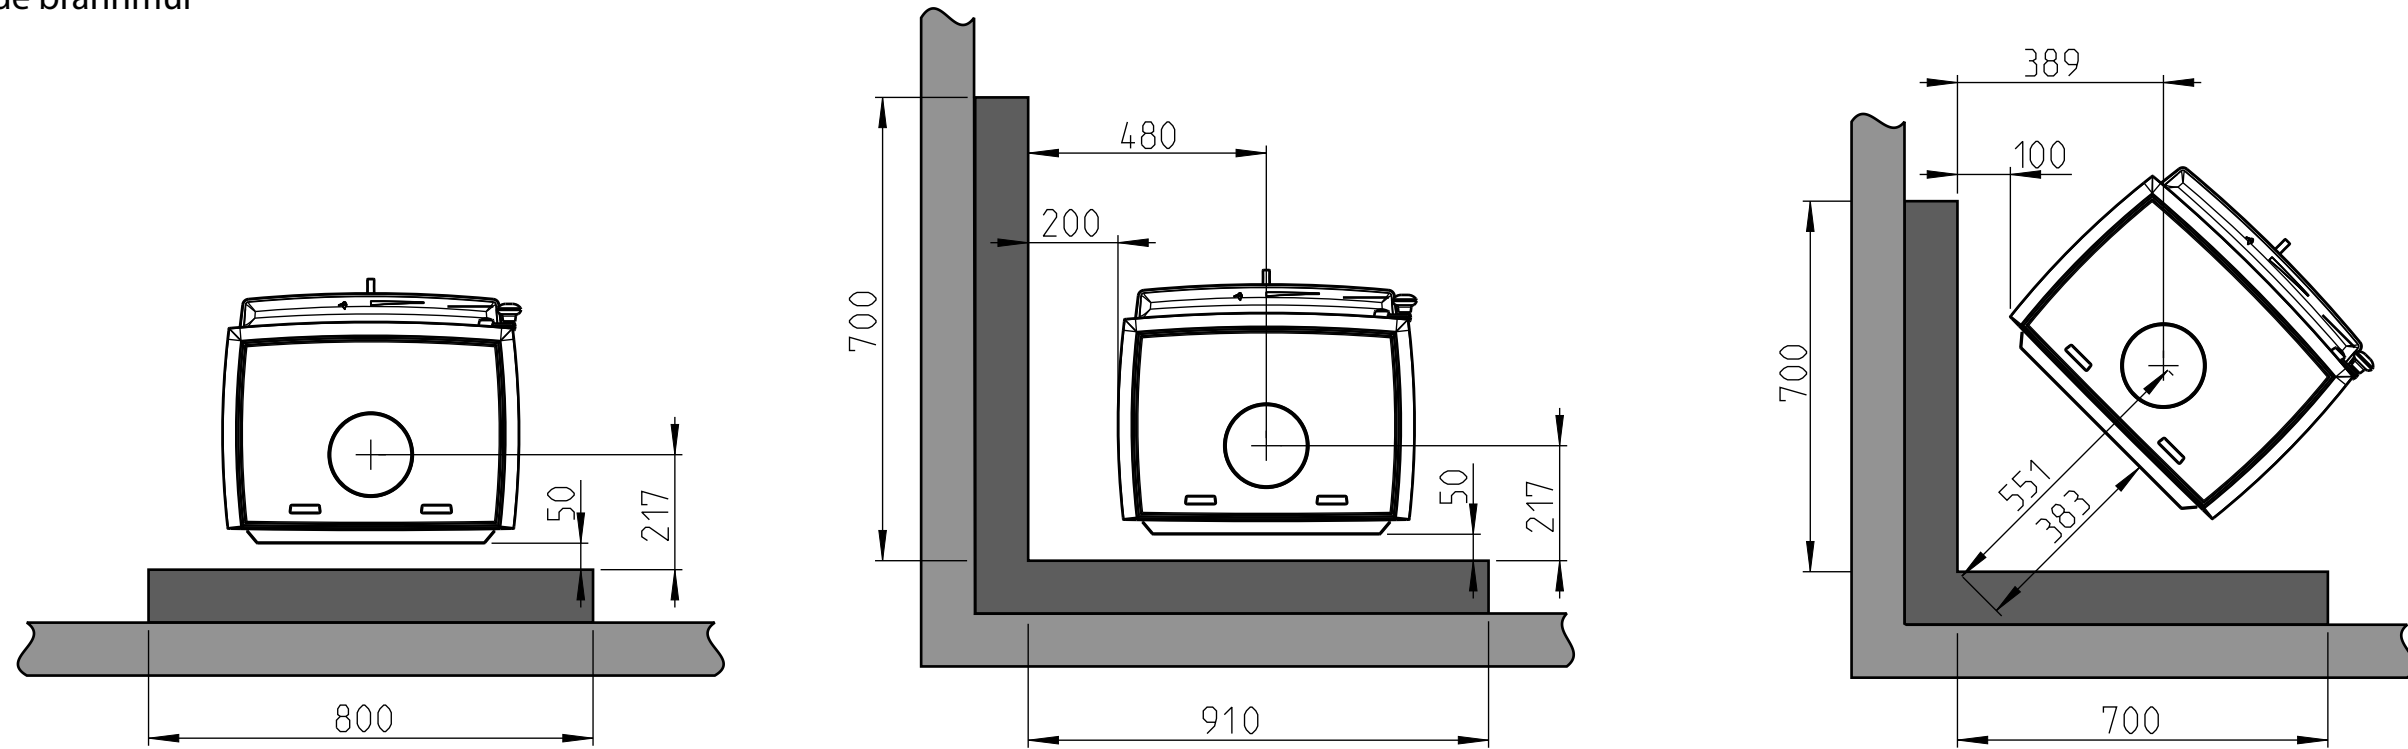

Jøtul F 200

Hull i gulv for uteluft Ø80

F 200 korte ben

Min. avstand til brennbart tak og møbel

Min. avstand til brennbar vegg

Halvisolert skorstein / Skjermet røykrør helt ned mot produktet.

Min. mål gulvplate X.Y
XY = I henhold til nasjonale forskrifter og regler

 Brennbar vegg

 Brannmur (Se kapittel 3 i manualen)

Jøtul F 200

Min. avstand til brennbar vegg beskyttet av godkjent brannmur

Utenpåliggende brannmur

Innfelt brannmur

 Brennbar vegg
 Brannmur (Se kapittel 3 i manualen)