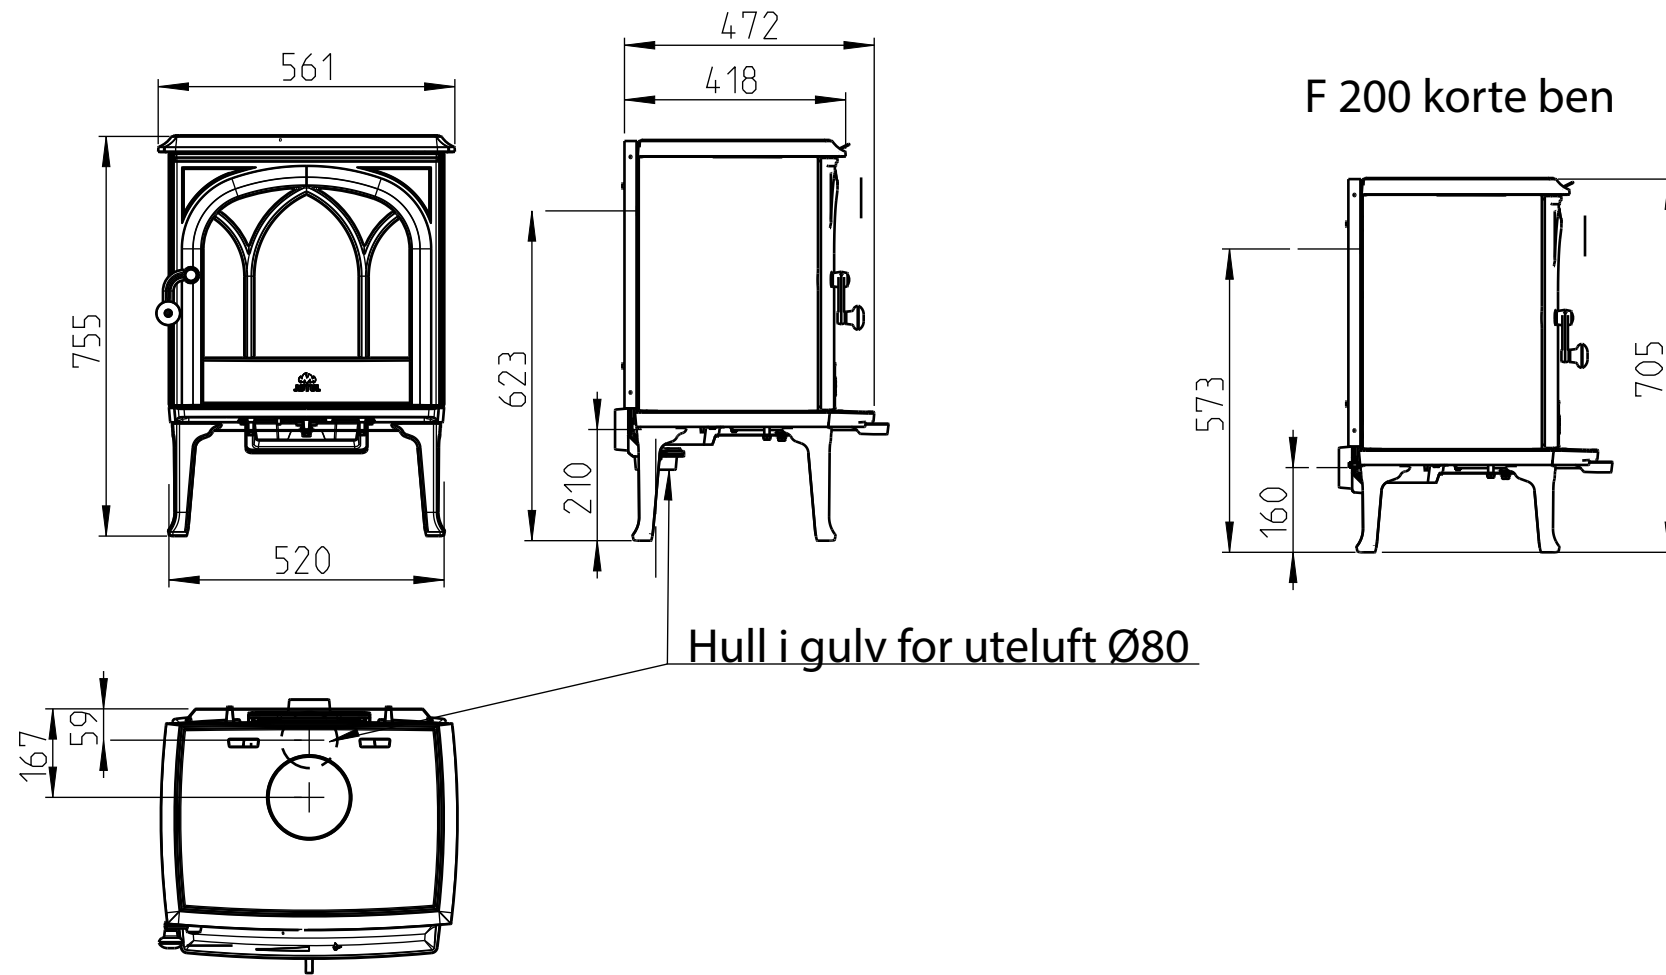

Jøtul F 200

Hull i gulv for uteluft Ø80

F 200 korte ben

Min. avstand til brennbart tak og møbel

Min. avstand til brennbar vegg

Halvisolert skorstein / Skjermet røykrør helt ned mot produktet.

Min. mål gulvplate X.Y
XY = I henhold til nasjonale forskrifter og regler