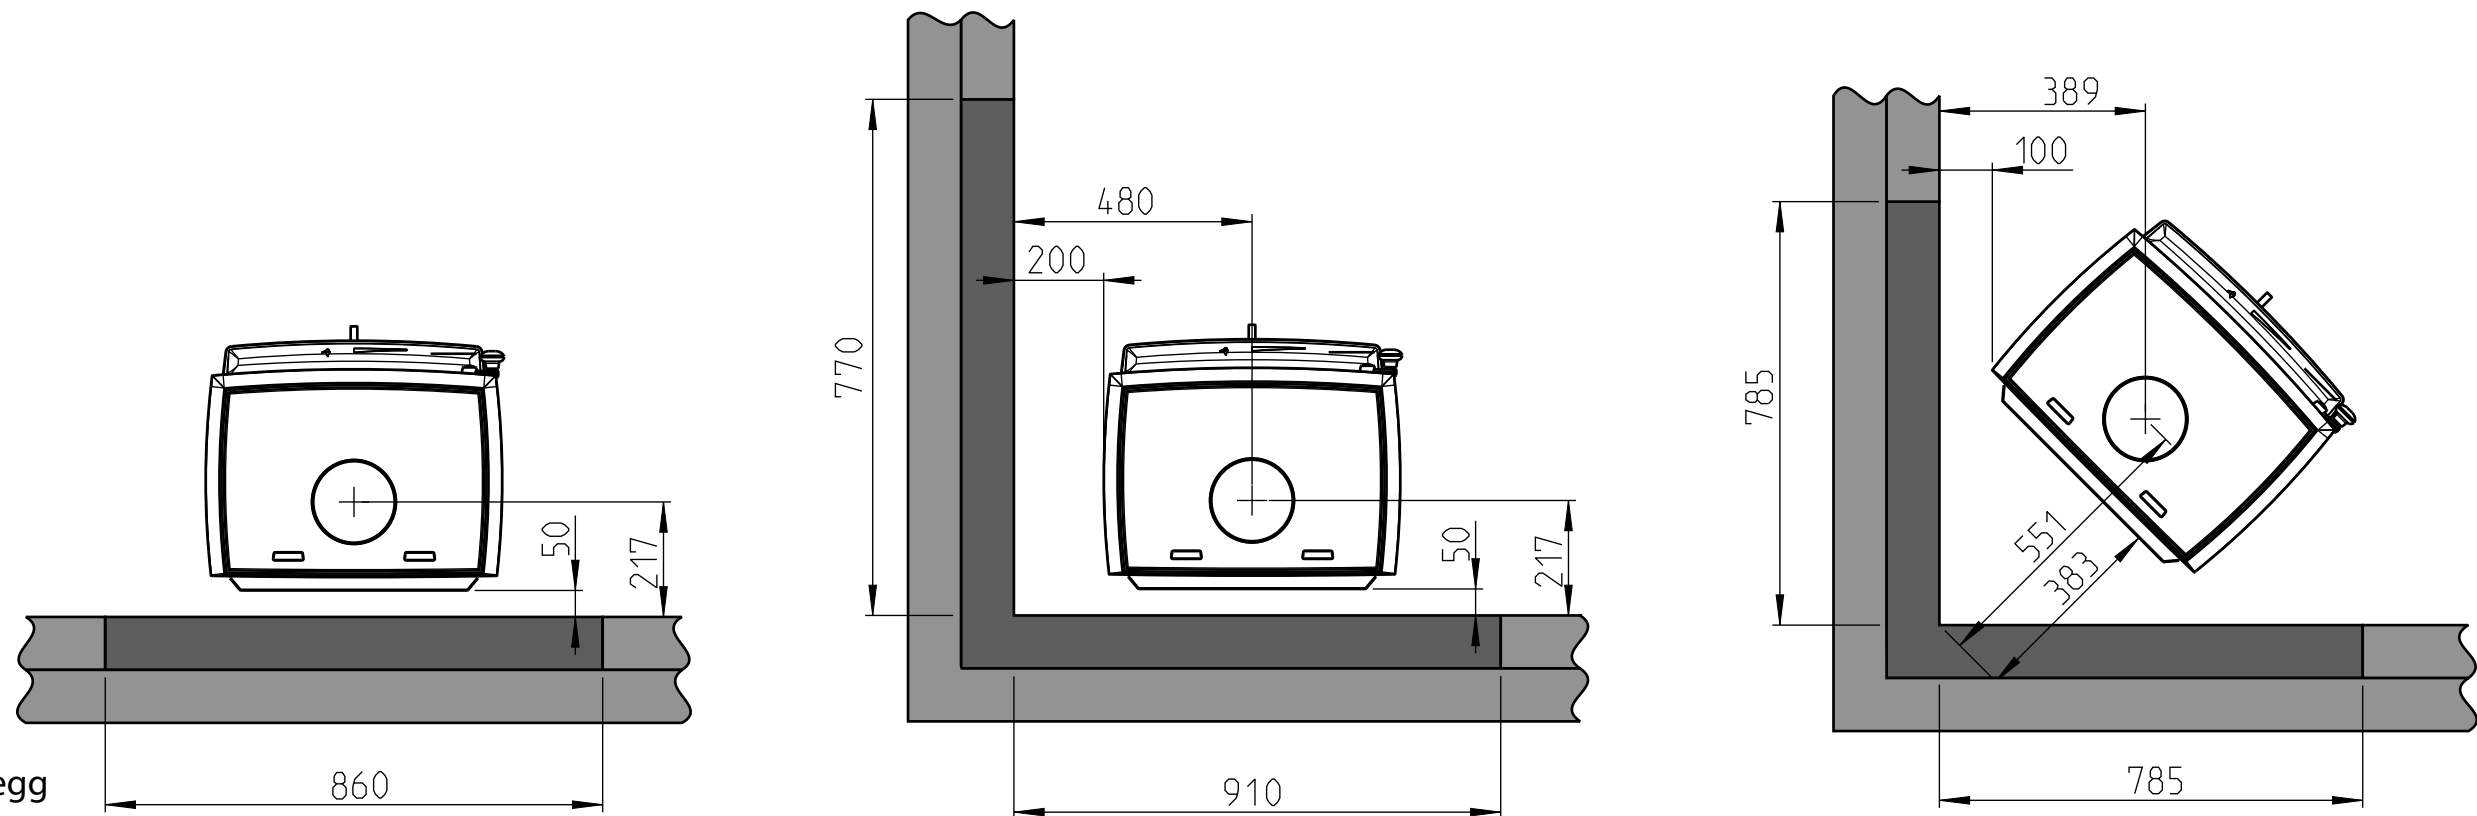

Innfelt brannmur

Brennbar vegg
 Brannmur (Se kapittel 3 i manualen)