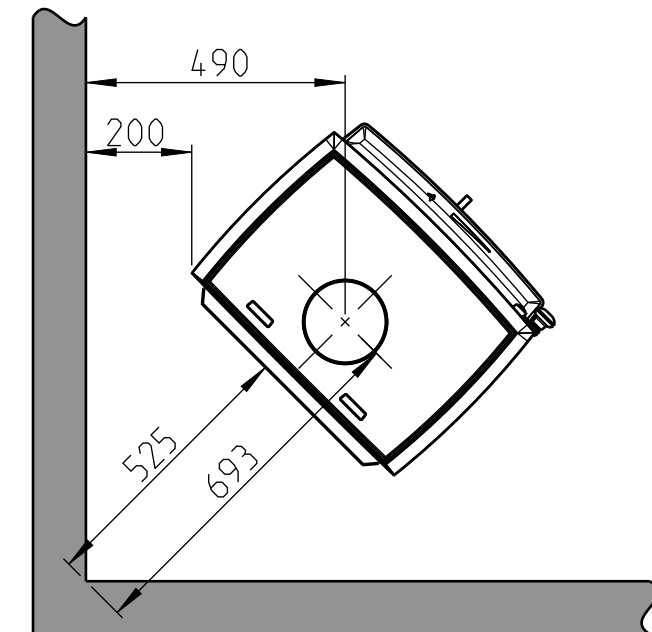

Jøtul F 200

Hull i gulv for uteluft Ø80

F 200 korte ben

Min. avstand til brennbart tak og møbel

Min. avstand til brennbar vegg

Halvisolert skorstein / Skjermet røykrør helt ned mot produktet.

Min. mål gulvplate X.Y
XY = I henhold til nasjonale forskrifter og regler