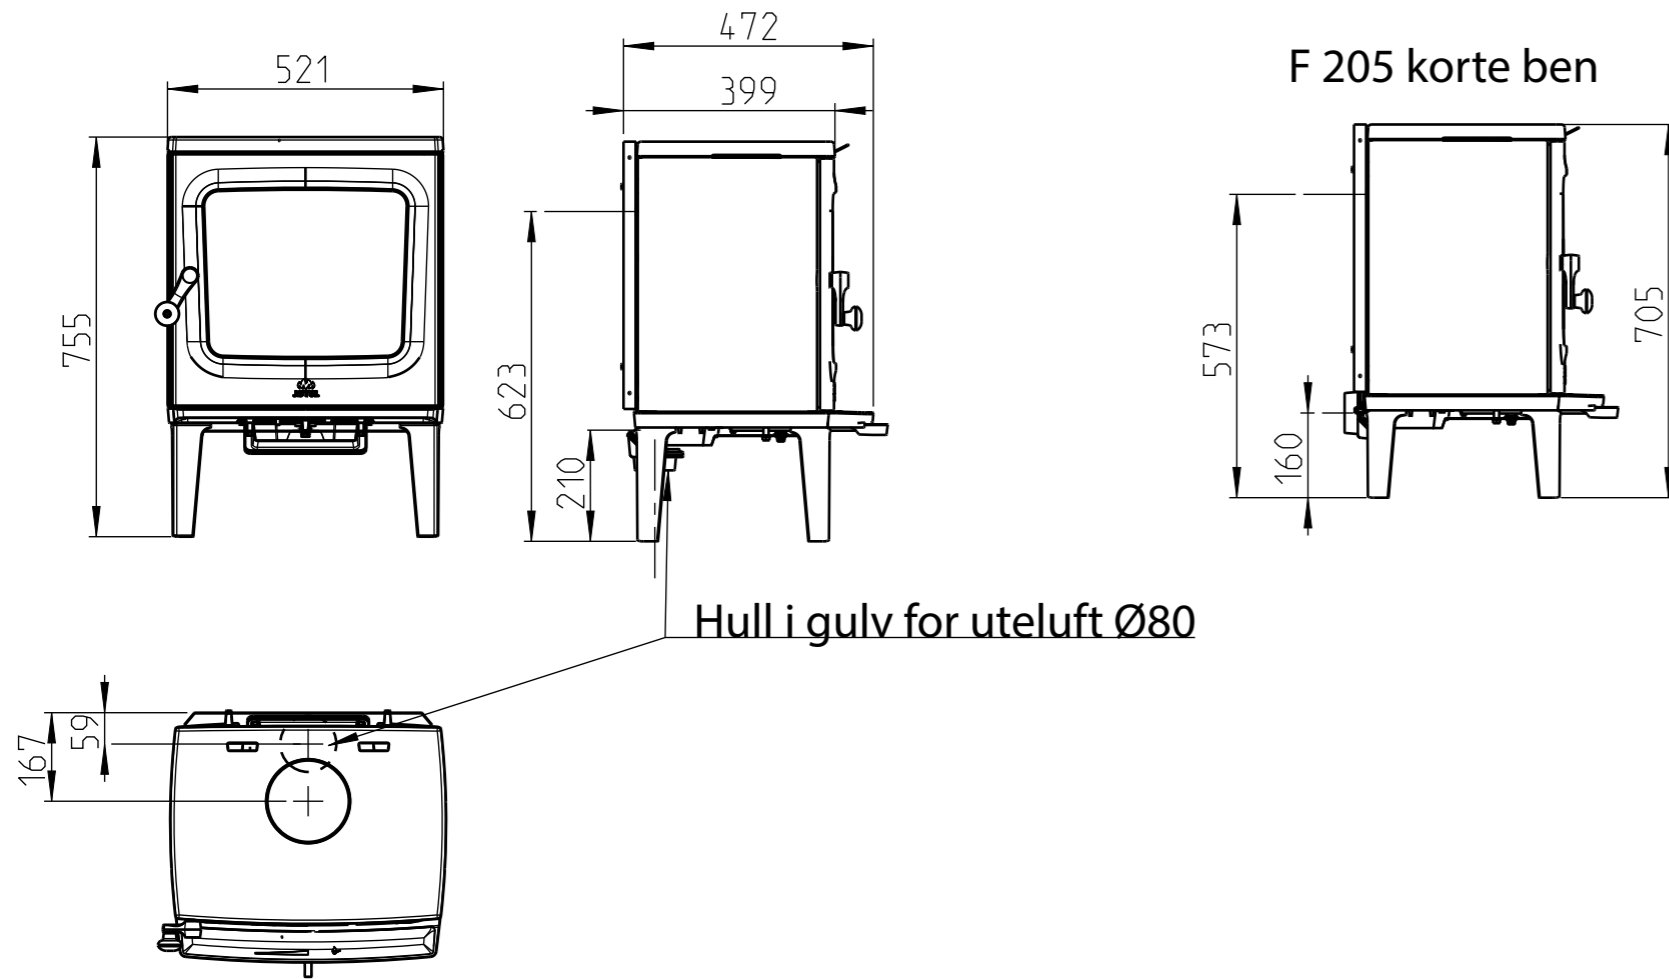

Jøtul F 205

Hull i gulv for uteluft Ø80

Min. avstand til brennbart tak og møbel

Min. mål gulvplate X.Y
XY = I henhold til nasjonale forskrifter og regler

Min. avstand til brennbar vegg

Halvisolert skorstein / Skjermet røykrør
helt ned mot produktet.