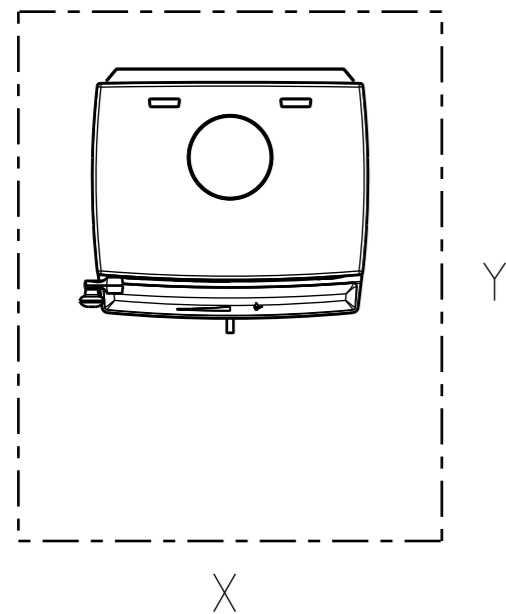

Jøtul F 205

Hull i gulv for uteluft Ø80

Min. avstand til brennbart tak og møbel

Min. mål gulvplate X.Y
XY = I henhold til nasjonale forskrifter og regler

Min. avstand til brennbar vegg

Halvisolert skorstein / Skjermet røykrør
helt ned mot produktet.