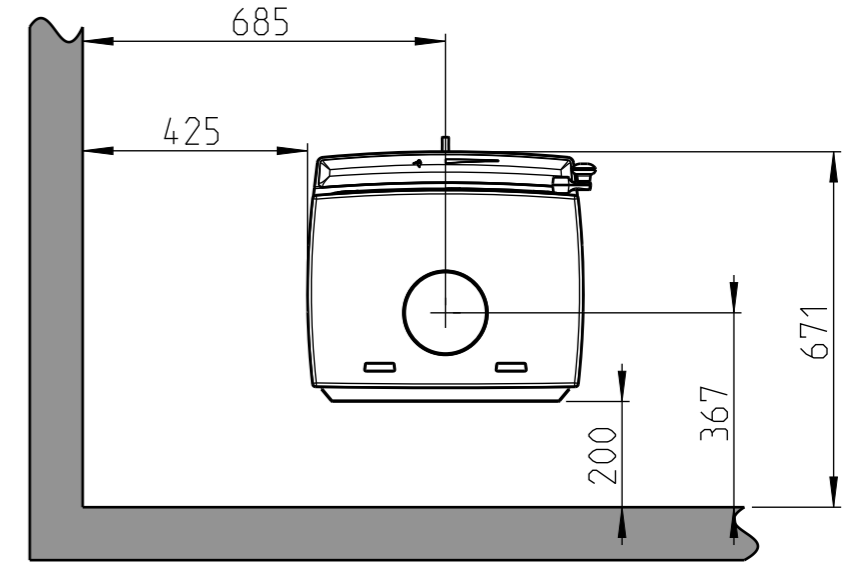

Jøtul F 205

Hull i gulv for uteluft Ø80

Min. avstand til brennbart tak og møbel

Min. mål gulvplate X.Y
XY = I henhold til nasjonale forskrifter og regler

Min. avstand til brennbar vegg

Halvisolert skorstein / Skjermet røykrør
helt ned mot produktet.