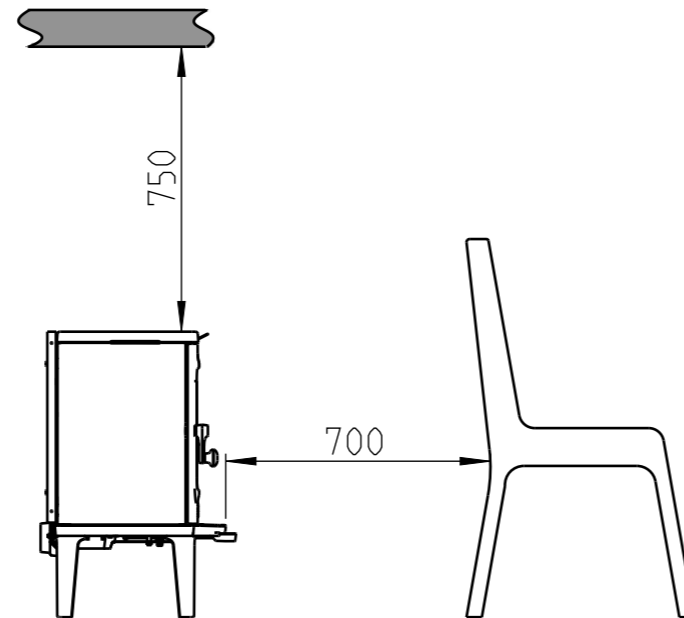

Jøtul F 205

Hull i gulv for uteluft Ø80

Min. avstand til brennbart tak og møbel

Min. mål gulvplate X.Y
XY = I henhold til nasjonale forskrifter og regler

Min. avstand til brennbar vegg

Halvisolert skorstein / Skjermet røykrør
helt ned mot produktet.