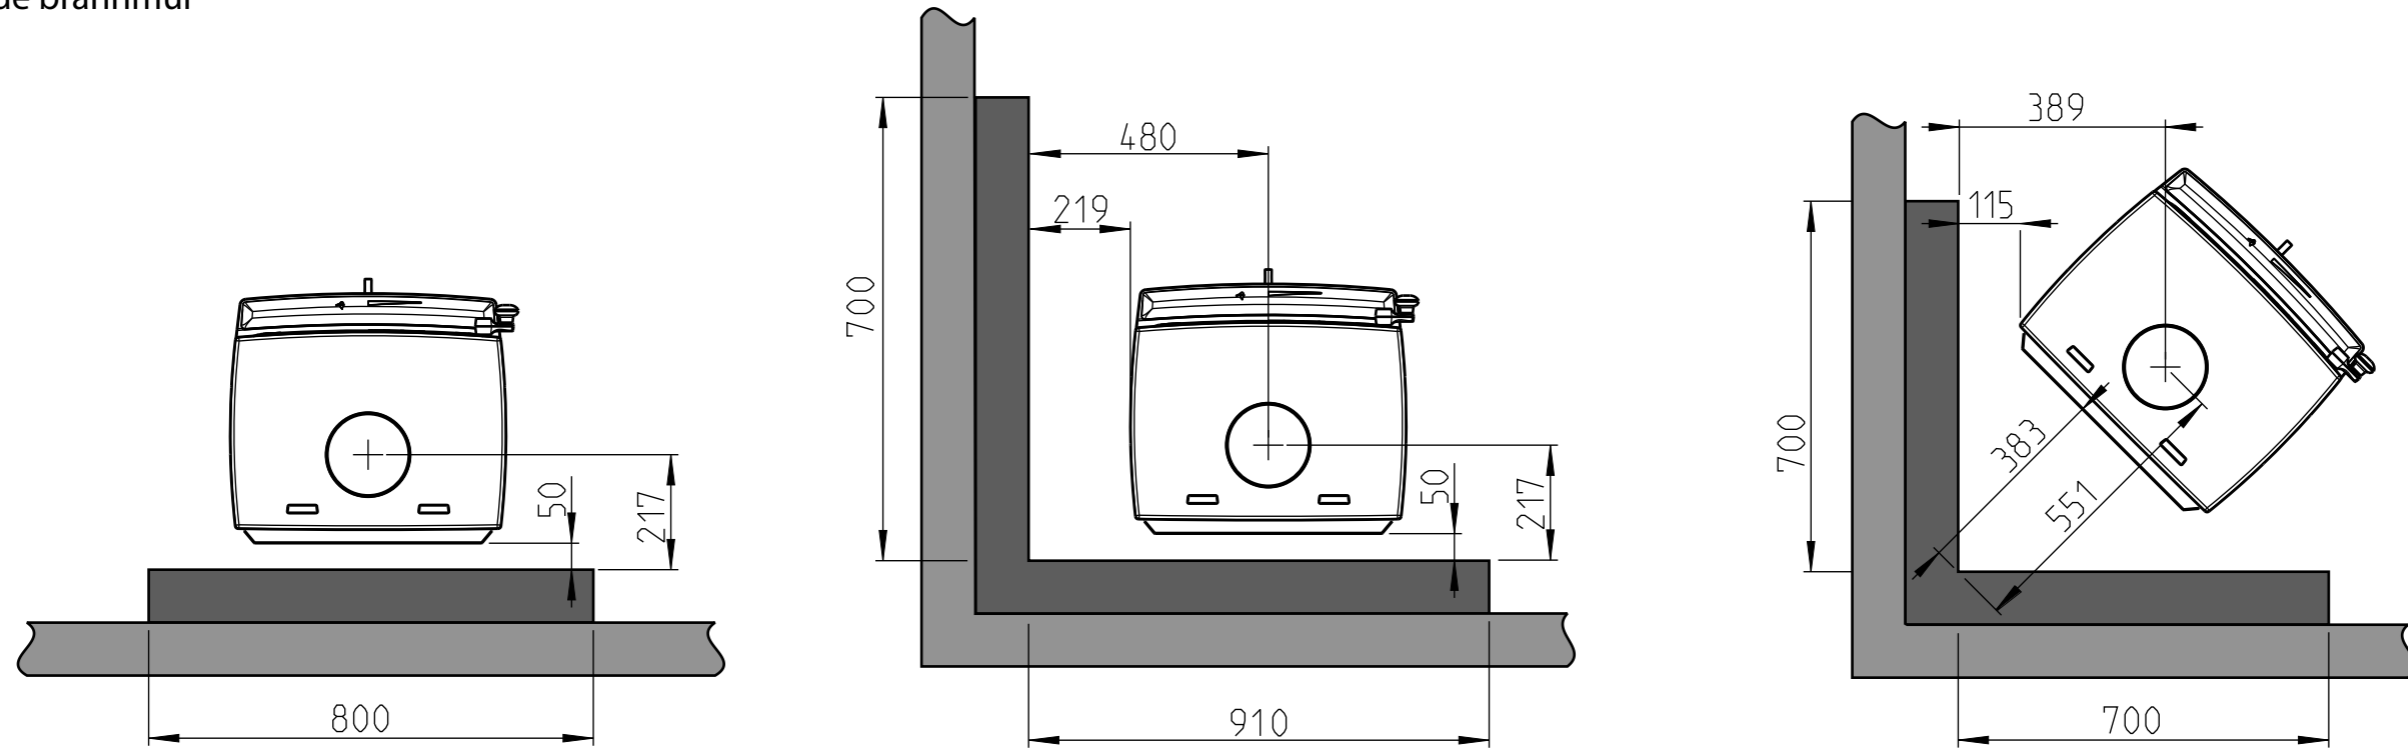

Jøtul F 205

Hull i gulv for uteluft Ø80

Min. avstand til brennbart tak og møbel

Min. mål gulvplate X.Y
XY = I henhold til nasjonale forskrifter og regler

Min. avstand til brennbar vegg

Halvisolert skorstein / Skjermet røykrør
helt ned mot produktet.

 Brennbar vegg

 Brannmur (Se kapittel 3 i manualen)

Jøtul F 205

Min. avstand til brennbar vegg beskyttet av godkjent brannmur

Utenpåliggende brannmur

Innfelt brannmur

 Brennbar vegg
 Brannmur (Se kapittel 3 i manualen)