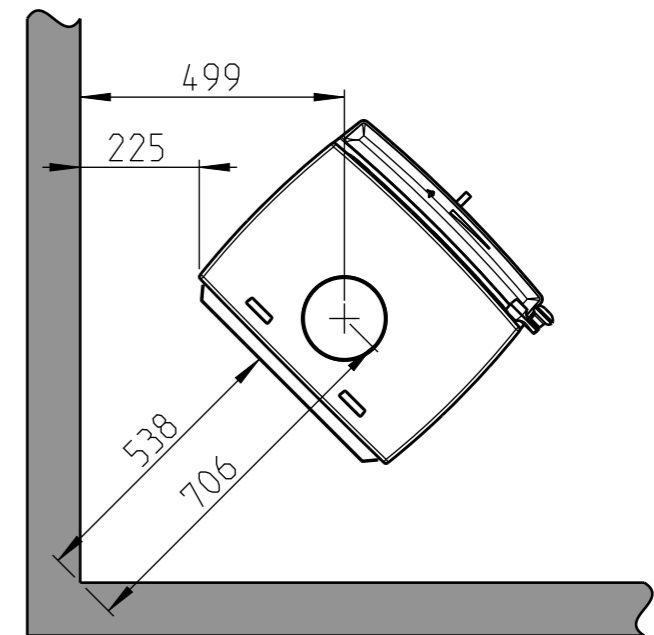

Jøtul F 205

Hull i gulv for uteluft Ø80

Min. avstand til brennbart tak og møbel

Min. mål gulvplate X.Y
XY = I henhold til nasjonale forskrifter og regler

Min. avstand til brennbar vegg

Halvisolert skorstein / Skjermet røykrør
helt ned mot produktet.