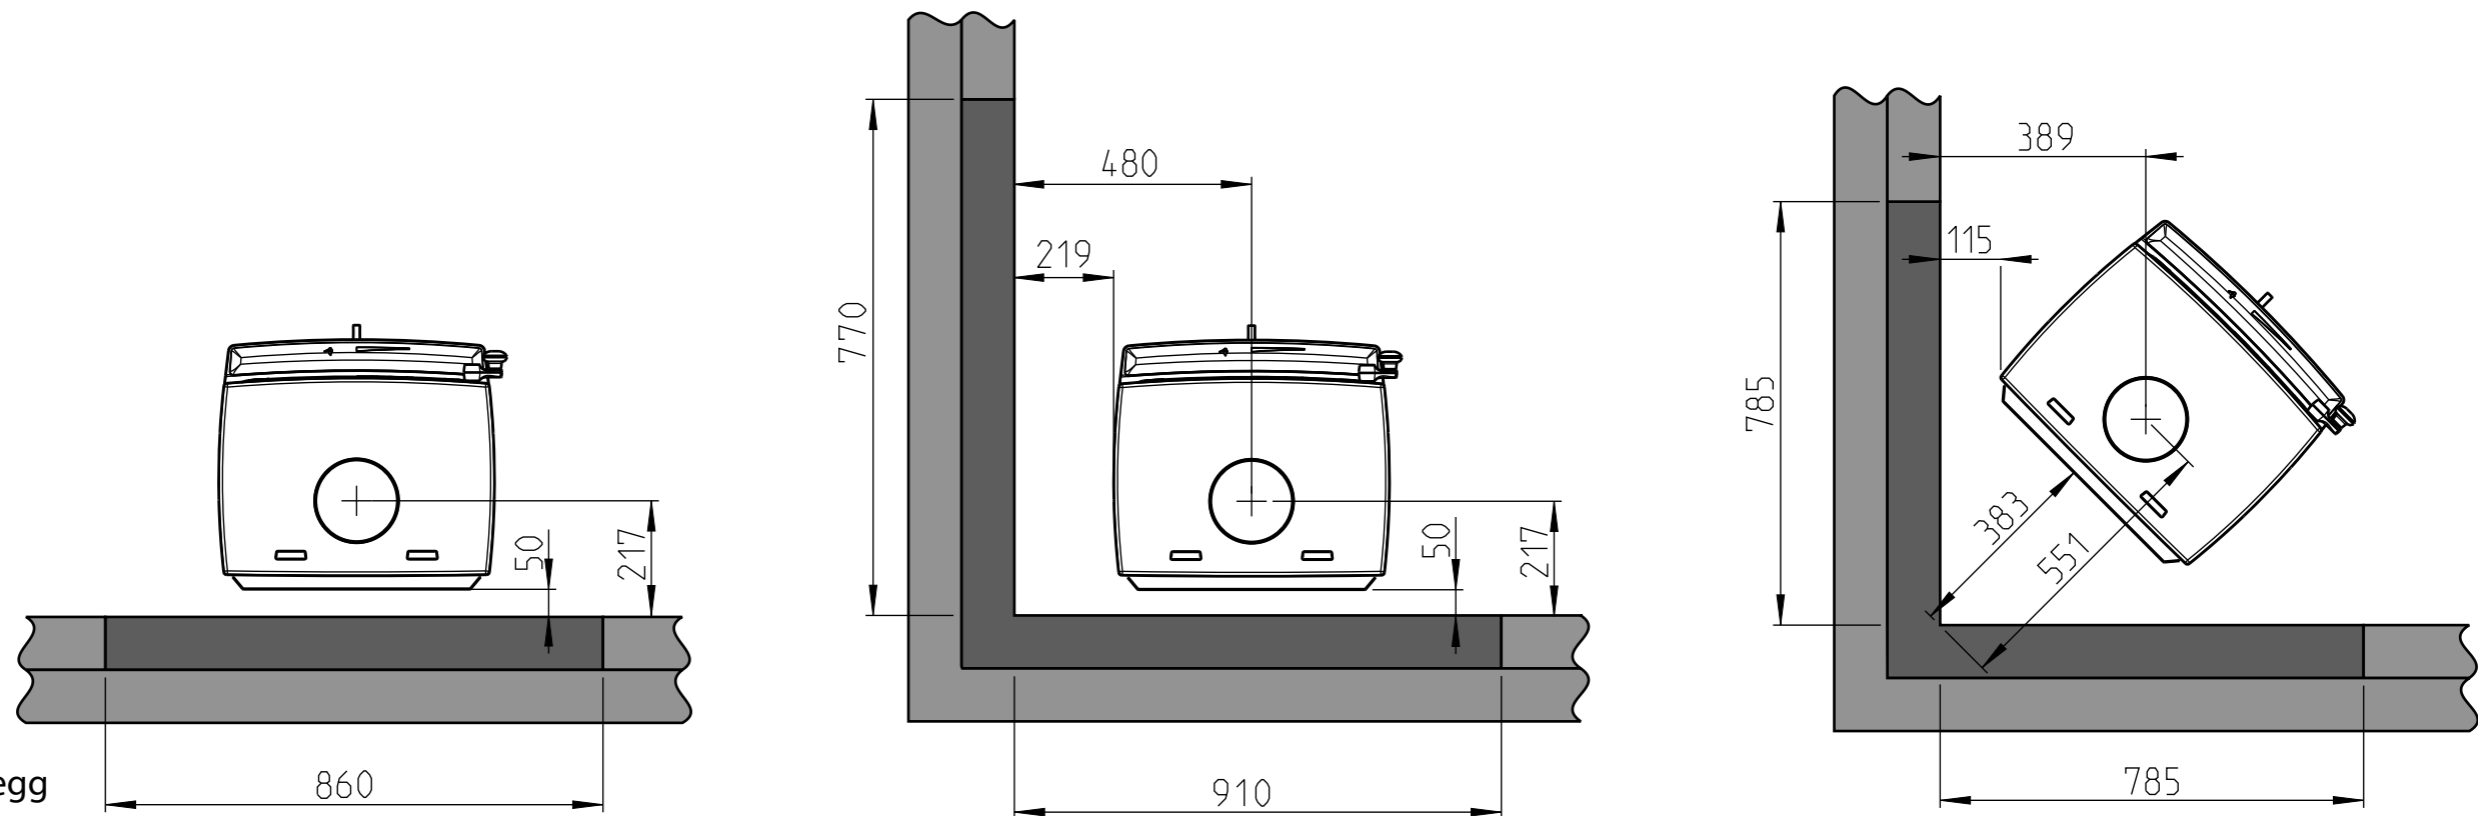

Innfelt brannmur

Brennbar vegg
 Brannmur (Se kapittel 3 i manualen)